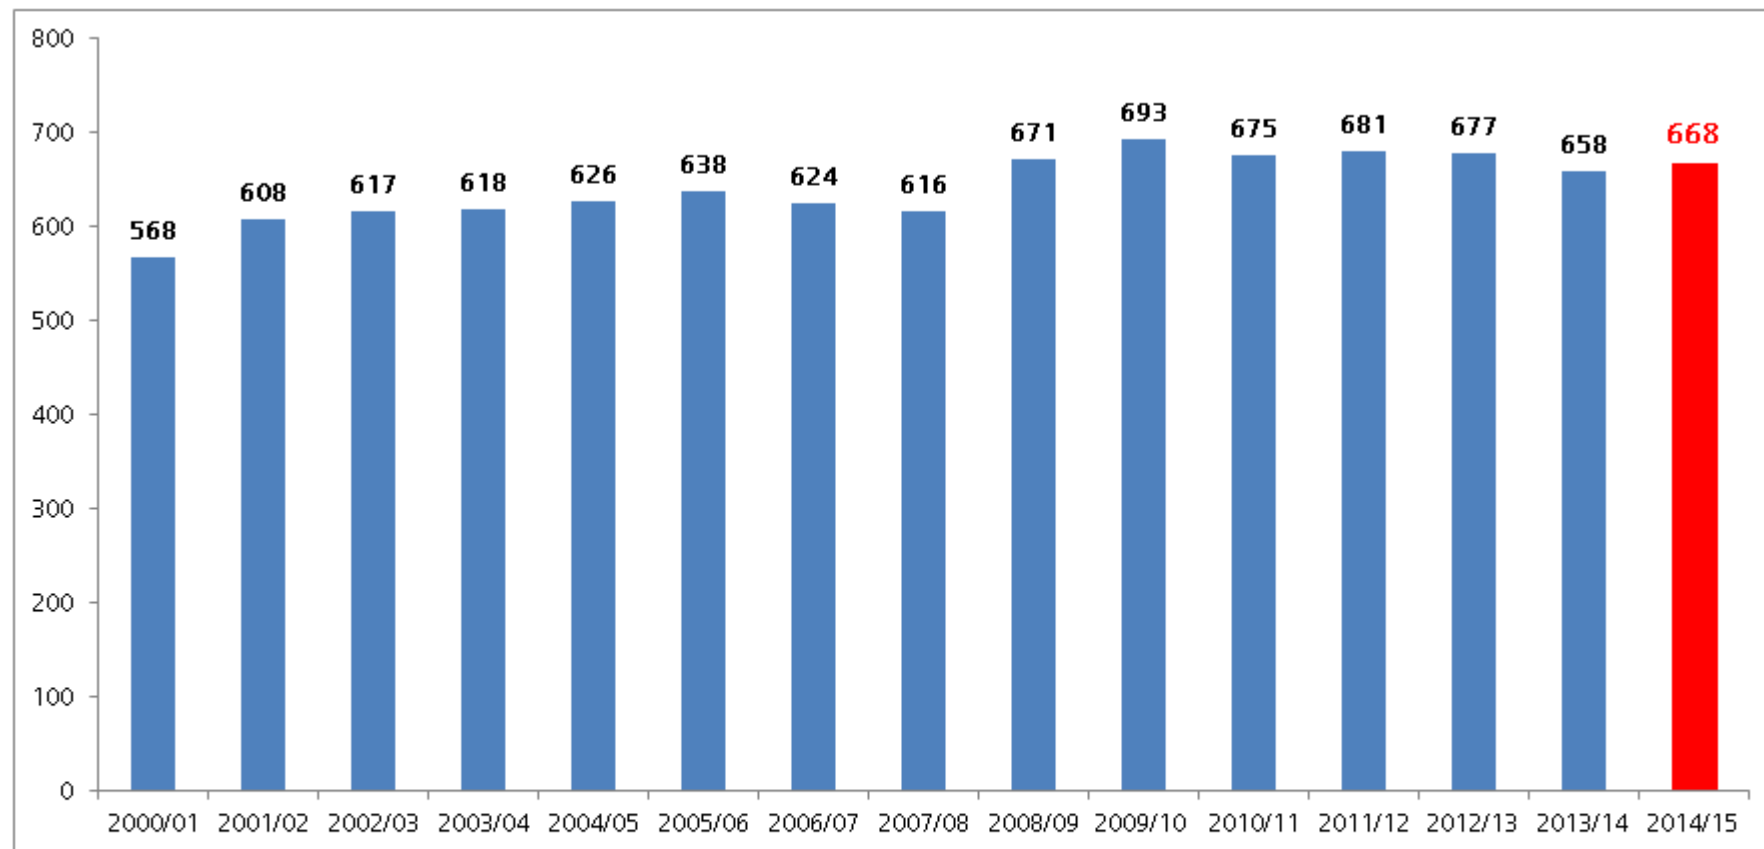

Sonderschulen

Stand: 23.09.2014

- Astrid-Lindgren-Schule mit Schulkindergarten
- Gustav-Werner-Schule mit Schulkindergarten
- Friedrich-von-Bodelschwingh-Schule mit Schulkindergarten
- Hans-Zulliger-Schule mit Konrad-Hipper-Schulkindergarten
- Hans-Lebrecht-Schule, Schule für Kranke am Universitätsklinikum Ulm